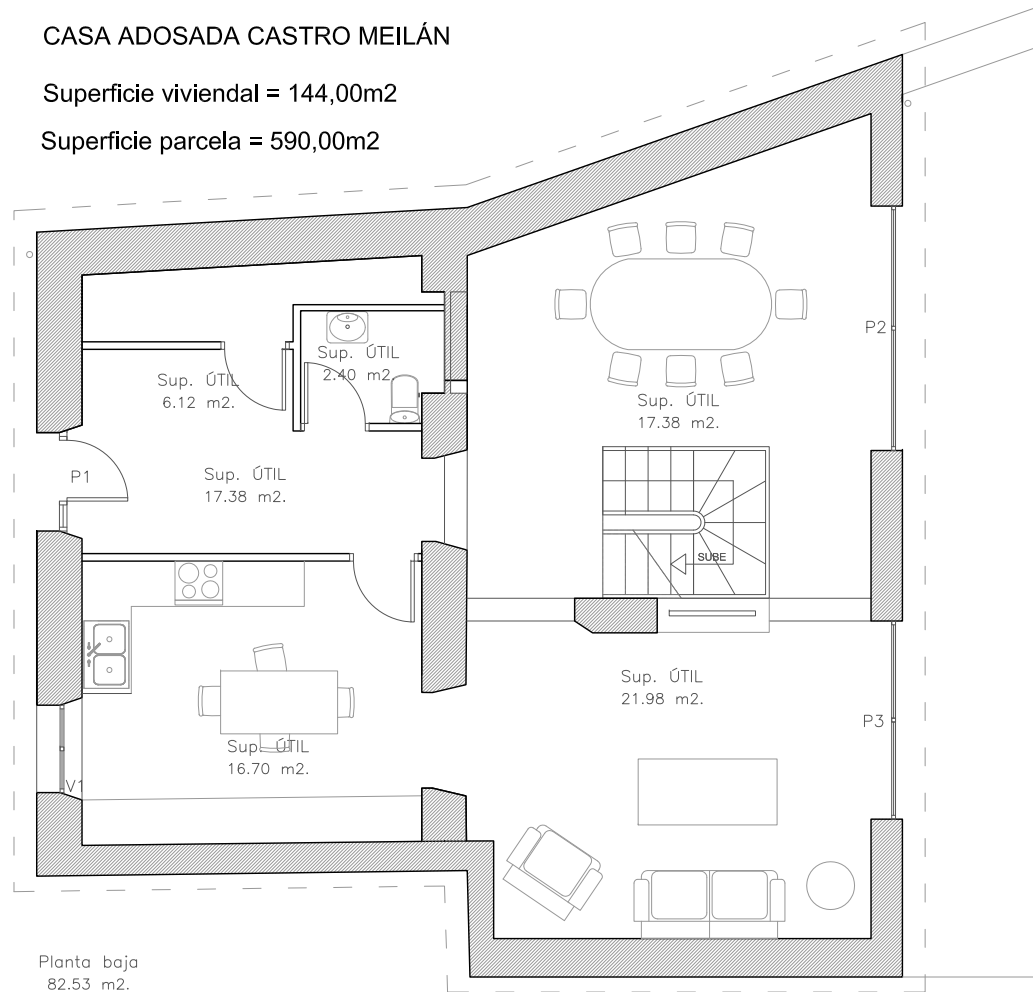

CASA ADOSADA CASTRO MEILÁN

Superficie vividencial = 144,00m²

Superficie parcela = 590,00m²

Planta alta
62.06 m².

Planta baja
82.53 m².