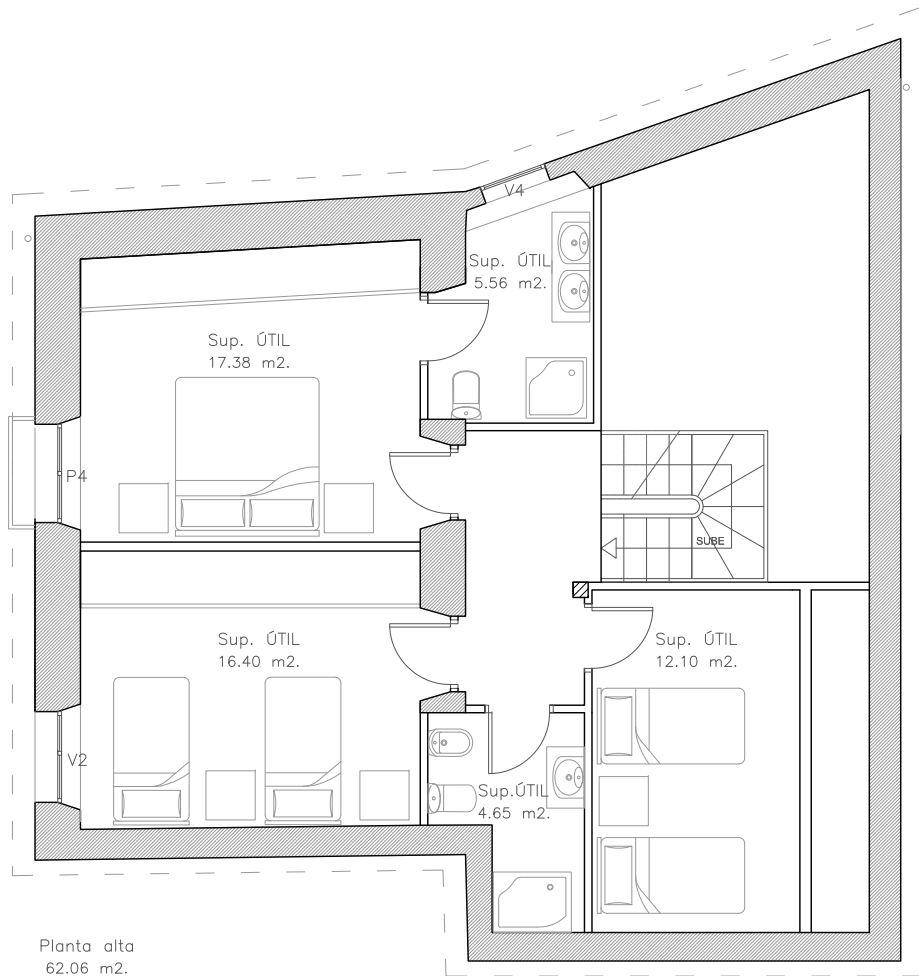

CASA ADOSADA CASTRO MEILÁN

Superficie vividencial = 144,00m²

Superficie parcela = 590,00m²

Planta alta
62.06 m².

Planta baja
82.53 m².